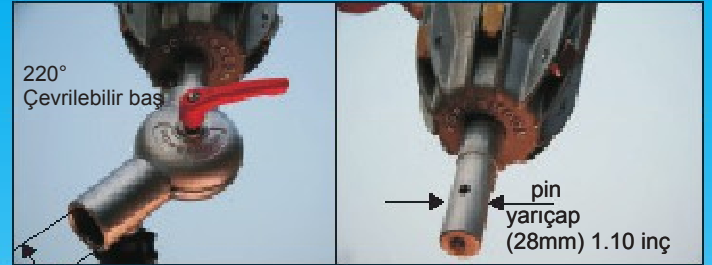

İç Çapı
31 mm (1.22 inç)