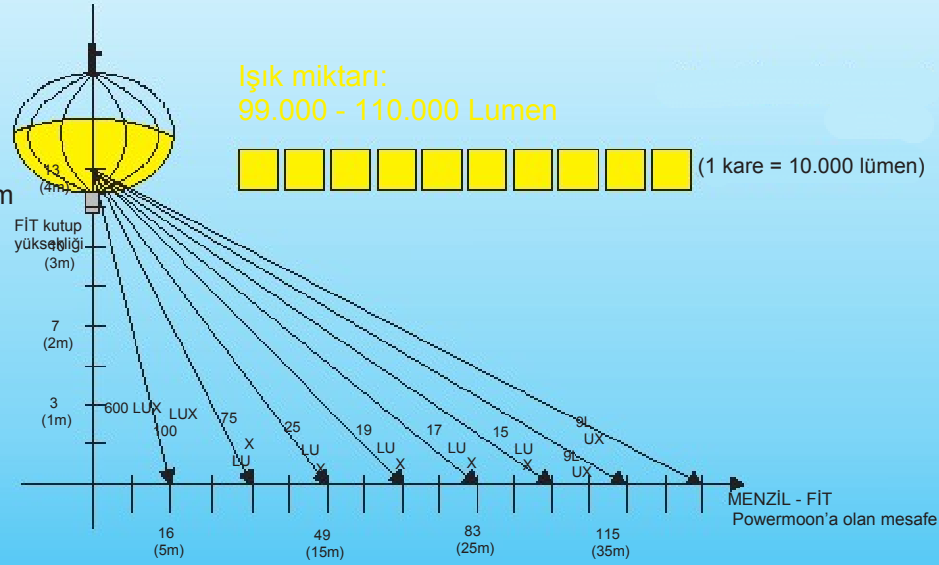

1000 W metal halid lamba

10 X X X X

Teknik veri

- Güç:1000 W
- Voltaj:230 V / 50Hz
- Akım:ca. 7 A
- Işık kaynağı:E40 Soket
HQI, HMI, Na-Vapour- Metal halide lamba:
- Elektrik koruma sınıfı:IP 54
IP 54 = Olası yüksek devamlı yağmurda kullanım
- Kordon uzunluğu:
 - Powermoon'dan balasta kadar: (7m)
 - + Ballasttan sokete kadar: (3m)
- Balonun ağırlığı: 8 kg) 18 lbs
- Manyetik balastın ağırlığı:(12 kg) 26 lbs
- Ambalaj boyutları: yükseklik:
 - (1470mm) 58 inç
 - çap: (200mm) 8 inç
- Taşınabilir güç kaynağı için tavsiye olunan çevirici sistemler min. 1,7 kVA
Basit standart jeneratörler:min. 2,8 kVA

Işık miktarı:

99.000 - 110.000 Lumen

10 X X X X (1 kare = 10.000 lümen)

POWERMOON taşıma çantası

Çanta A: + 11 lbs (+ 5 kg)
Alüminyum çanta

10 A X X X X

Çanta B: + 2 lbs(+1 kg)
Kumaş çanta
(golf çantası gibi)