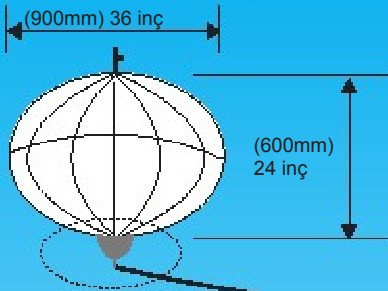

1000 W metal halid lamba

10 X X X X

Teknik veri

- Güç:1000 W
- Voltaj:230 V / 50Hz
- Akım:ca. 7 A
- Işık kaynağı:E40 Soket
HQI, HMI, Na-Vapour- Metal halide lamba:
- Elektrik koruma sınıfı:IP 54
IP 54 = Olası yüksek devamlı yağmurda kullanım
- Kordon uzunluğu:
 - Powermoon'dan balasta kadar: (7m)
 - + Ballasttan sokete kadar: (3m)
- Balonun ağırlığı: 8 kg) 18 lbs
- Manyetik balastın ağırlığı:(12 kg) 26 lbs
- Ambalaj boyutları: yükseklik:
 - (1470mm) 58 inç
 - çap: (200mm) 8 inç
- Taşınabilir güç kaynağı için tavsiye olunan çevirici sistemler min. 1,7 kVA
Basit standart jeneratörler:min. 2,8 kVA

Işık miktarı:

99.000 - 110.000 Lumen

10 X X X X (1 kare = 10.000 lümen)

POWERMOON taşıma çantası

Çanta A: + 11 lbs (+ 5 kg)
Alüminyum çanta

10 A X X X X

Çanta B: + 2 lbs(+1 kg)
Kumaş çanta
(golf çantası gibi)

10 B X X X X

Kavrama başlığı

İç Çapı
31 mm (1.22 inç)

10 X A X X X

Tutma baş muhafazası: A

10 X B X X X

Tutma baş muhafazası: B

Balon örtüleri